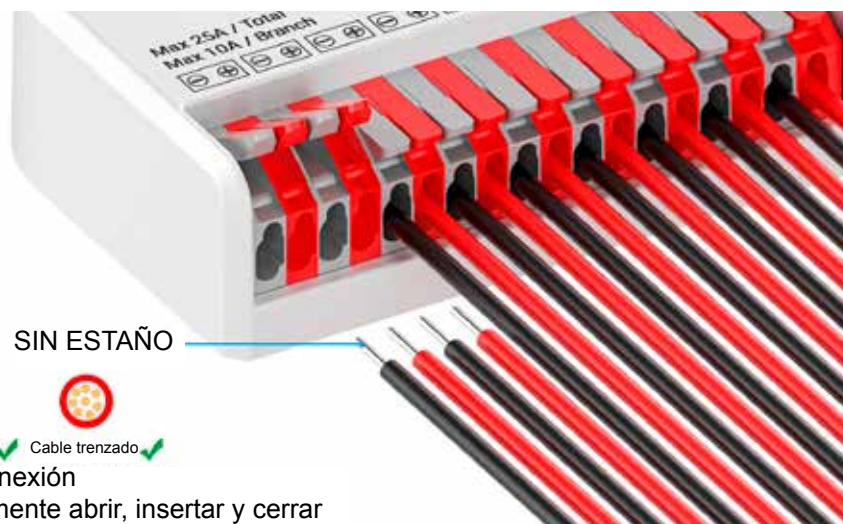

**Distribuidor de alta potencia**

- Convierte 1 entrada de cable de dos polos a 9 salidas de cable de 2 polos.
- Ideal para la instalación de ramas de LED monocolor.
- De 5V a 48V DC.
- Entrada: 22-12 AWG / 0,32-4 mm<sup>2</sup> (máximo 25A)
- Salidas: 24-16 AWG / 0,2-1,5 mm<sup>2</sup> (máximo 10A)

Tensión	Potencia de entrada máxima
5 VDC	125 W
12 VDC	300 W
24 VDC	600 W
48 VDC	1200 W

Tensión	Potencia de salida máxima por rama
5 VDC	50 W
12 VDC	120 W
24 VDC	240 W
48 VDC	480 W

  
 Cable rígido ✓ Cable trenzado ✓

**Fácil conexión**  
 Simplemente abrir, insertar y cerrar